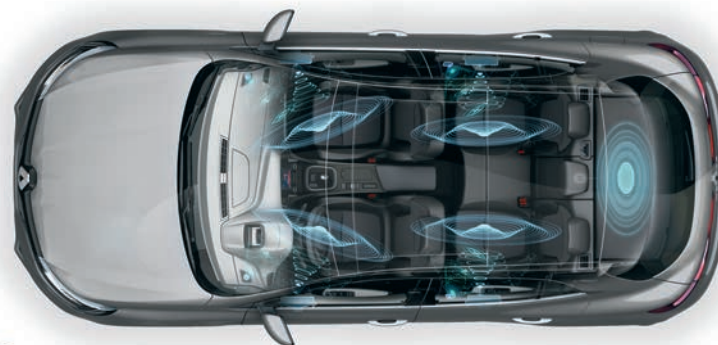

01

FOCAL
THE SPIRIT OF SOUND