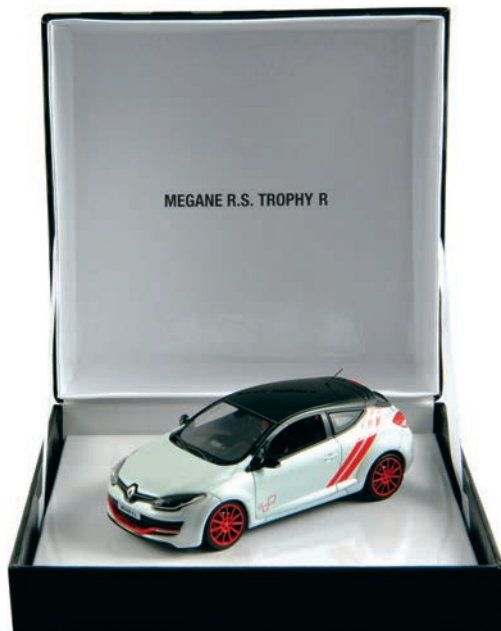

Miniatures

Une sélection pensée pour les amateurs de pièces de collection.

01 Megane - Gris platine

Échelle : 1/43^e
77 11 578 442

02 Megane - Noir étoile

Échelle : 1/43^e
77 11 579 854

03 R.S. 01 - Jaune

Échelle : 1/43^e
77 11 780 350
Échelle : 1/18^e
77 11 780 351

04 Megane Radicale R.S. - Blanc

Échelle : 1/43^e
77 11 578 400

04